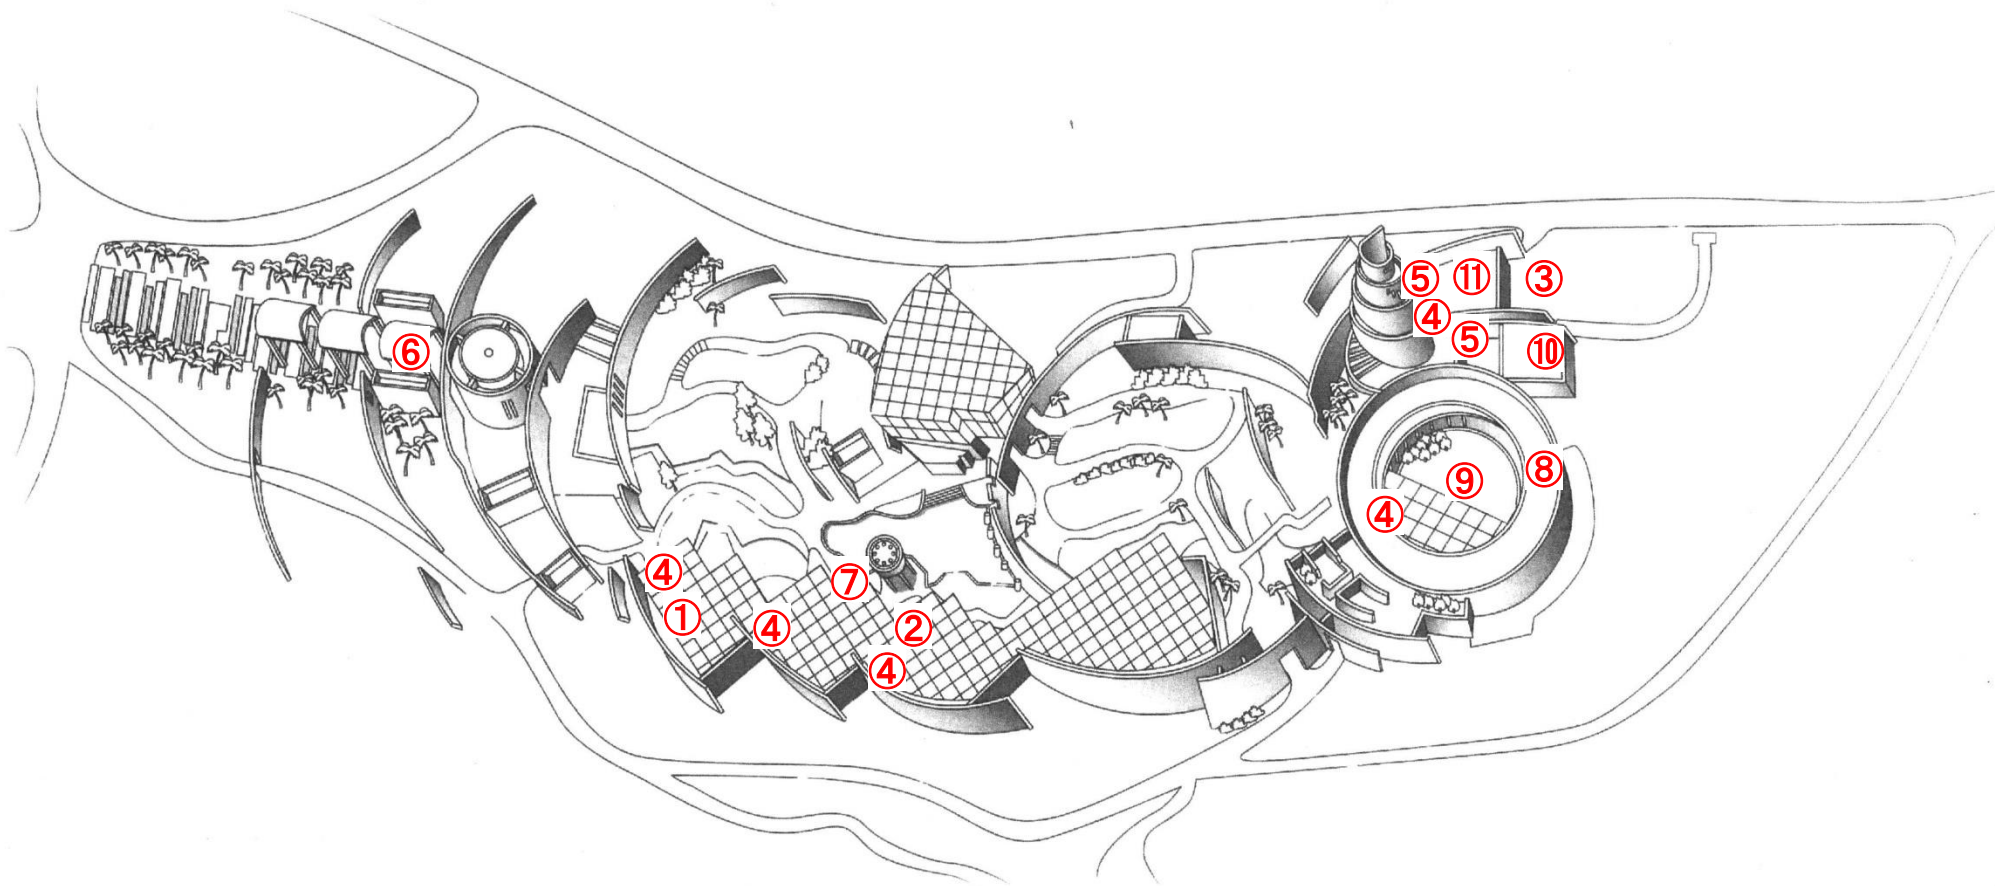

熱帯ドリームセンター 館内

- ① 会場内導線用パンチ(緑)
- ② 会場内導線用パンチ(赤)
- ③ 倉庫用テント
- ④ 審査会表示看板
- ⑤ 各種表示プレート
- ⑥ オープニング会場
- ⑦ 片流れテント
- ⑧ 風除け窓枠パネル
- ⑨ パワーテント設営・撤去
- ⑩ ブーケホルダー、ブーケ床用赤パンチ
- ⑪ フラワーデザインコーナー

海洋博公園内

- ① 出展館誘導看板 5基
- ② 入口アーチ 1式
- ③ 主催・構成団体・後援・特別協賛看板 1枚
- ④ 園内看板 特大 2枚
- ⑤ 園内看板 縦長 4枚
- ⑥ 園内看板 横長 1枚
- ⑦ 園内看板 横長 → 1枚
- ⑧ 園内看板 横長 ← 1枚